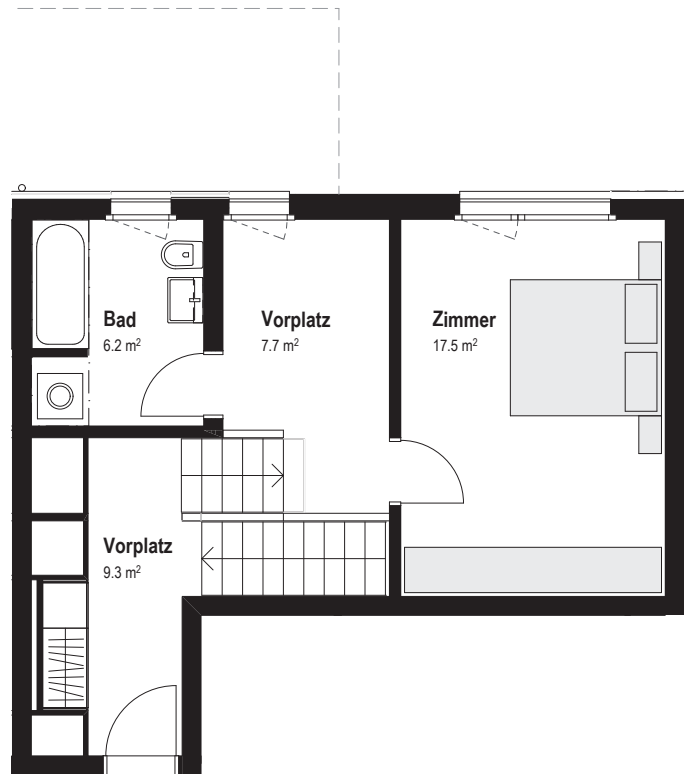

HOFGESCHOSS

32.0 m²

ERDGESCHOSS

40.7 m²

2.5 Zimmer Maisonette-Wohnung

Rebgasse 23

Wohnfläche 72,7 m²

Sitzplatz 11,0 m²