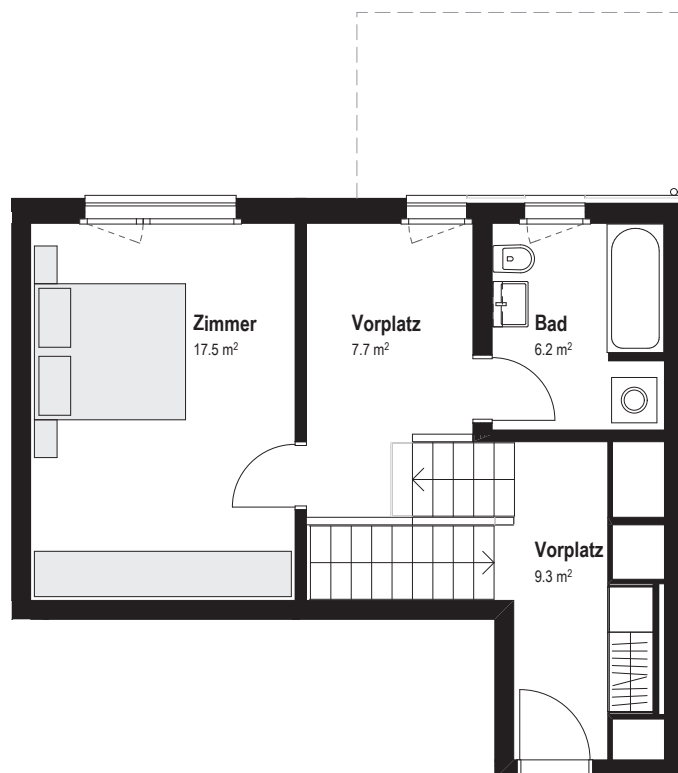

HOFGESCHOSS

32.0 m²

ERDGESCHOSS

40.7 m²

2.5 Zimmer Maisonette-Wohnung

Rebgasse 23

Wohnfläche 72,7 m²

Sitzplatz 11,0 m²