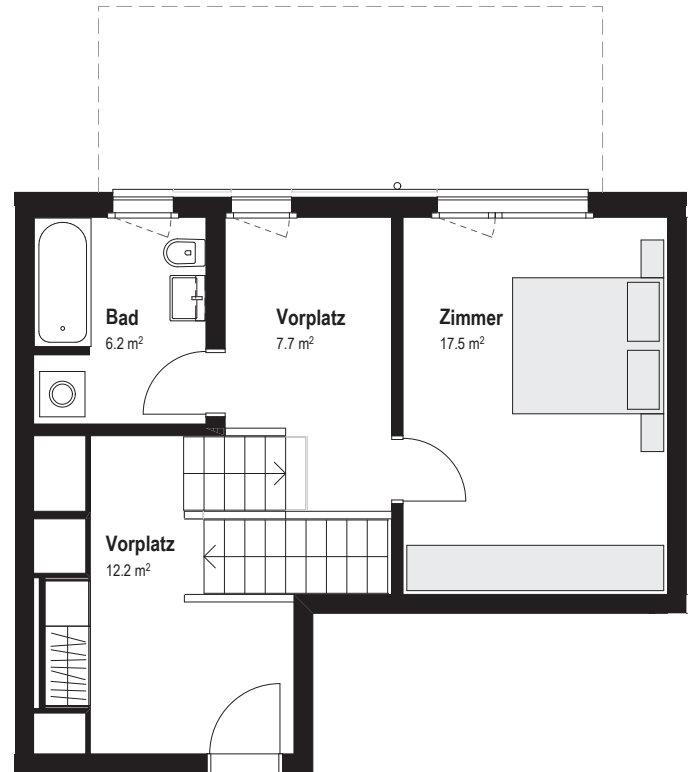

HOFGESCHOSS

32.0 m²

ERDGESCHOSS

43.6 m²

2.5 Zimmer Maisonette-Wohnung

Rebgasse 21

Wohnfläche 75,6 m²

Sitzplatz 17,7 m²