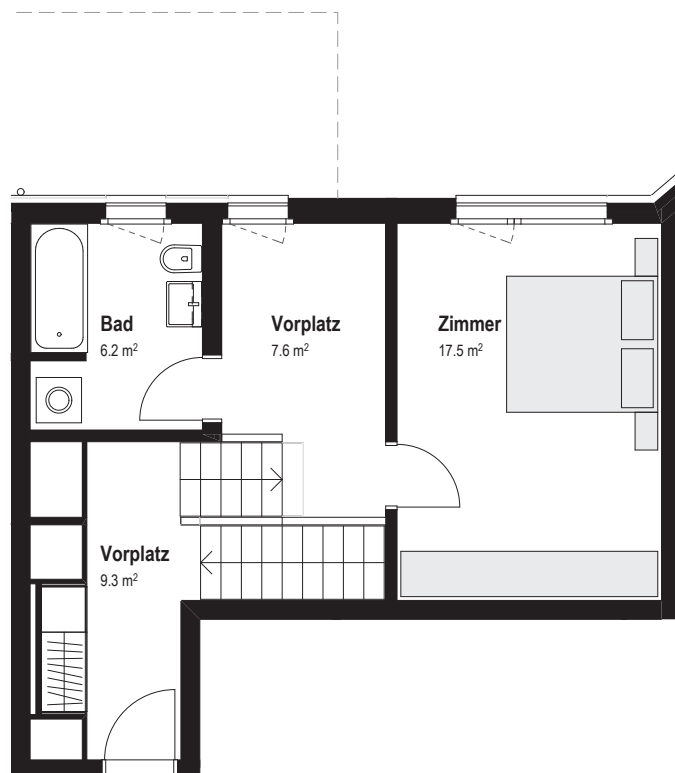

**HOFGESCHOSS**

31.9 m<sup>2</sup>

**ERDGESCHOSS**

40.6 m<sup>2</sup>

**2.5 Zimmer Maisonette-Wohnung**

Weierweg 2

Wohnfläche

72,5 m<sup>2</sup>

Sitzplatz

11,0 m<sup>2</sup>

**Stock**

HG / EG

**Wohnung**

4.002

**Brutto-Mietzins**

CHF 1975.-