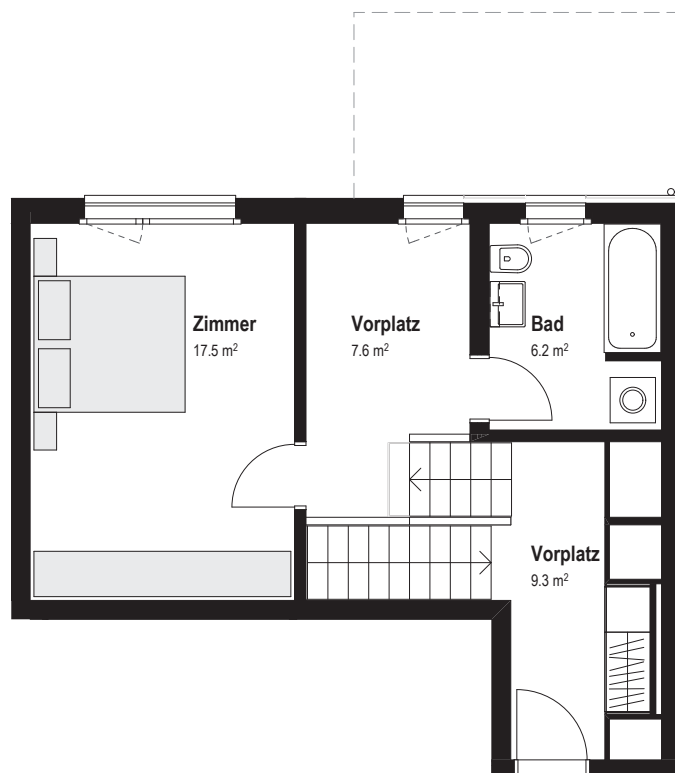

HOFGESCHOSS

31.9 m<sup>2</sup>

ERDGESCHOSS

40.6 m<sup>2</sup>

**2.5 Zimmer Maisonette-Wohnung**

Weierweg 2

Wohnfläche

72,5 m<sup>2</sup>

Sitzplatz

11,0 m<sup>2</sup>

**Stock**

HG / EG

**Wohnung**

4.001

**Brutto-Mietzins**

CHF 1975.-